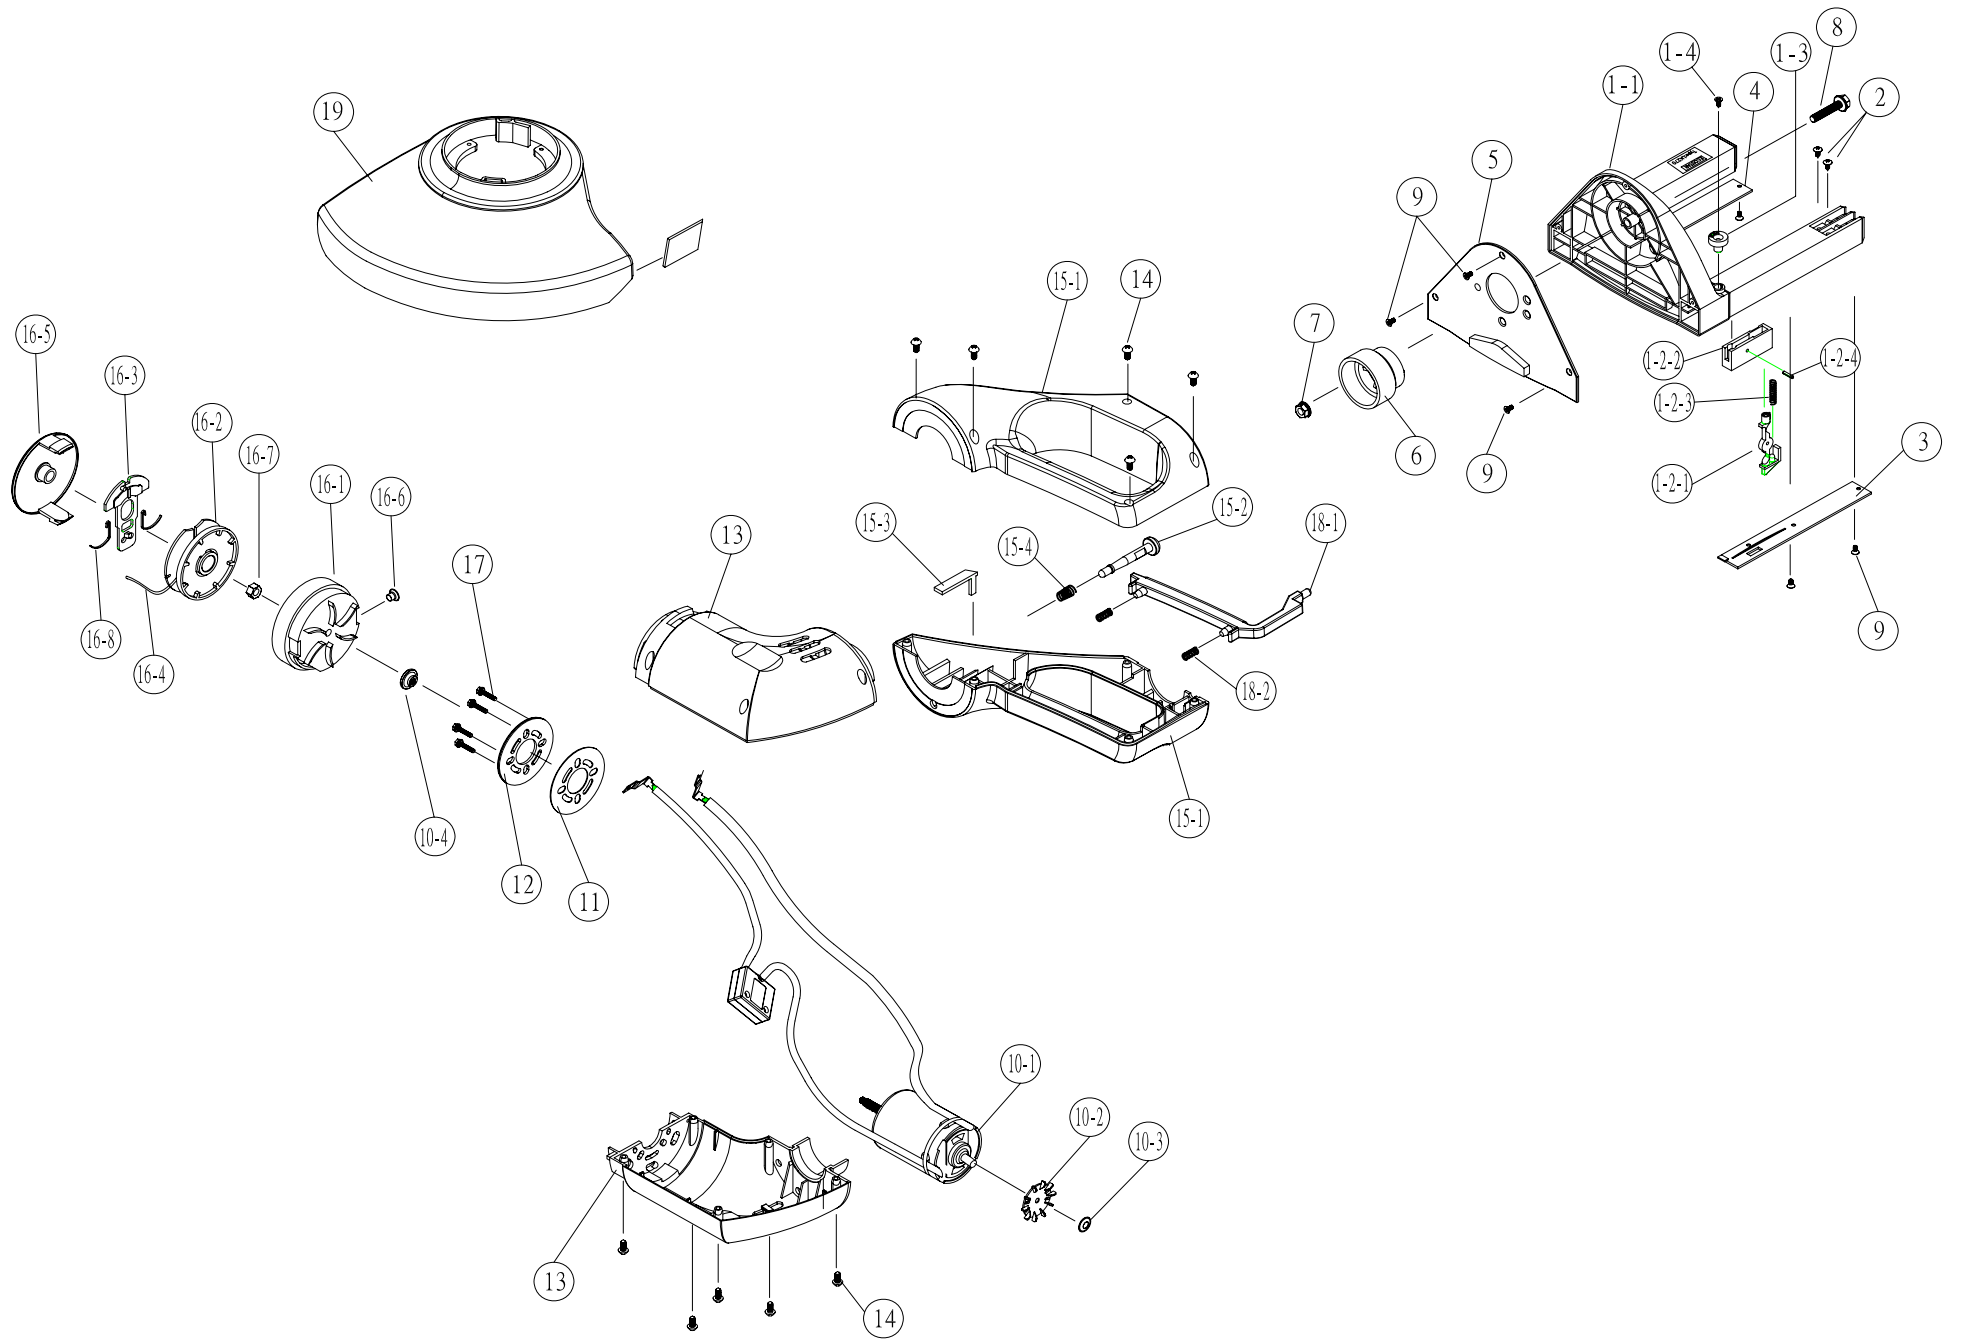

POS	QTY	PARTNUMBER	BESKRIVELSE	DESCRIPTION
1-1	1	406320	SOKKEL MED KONTAKTER	ATTCHMNT W/ ELECTRIC CONTACTS
1-2	1	406321	SOKKEL	ATTACHMENT
1-3	1	406322	KNAP PUSH	BUTTOM PUSH
1-4	1	296011	PLADESKRUE M3,5X13 SPIDS	SCREW M3,5X13
2	1	296020	PLADESKRUE M3,9X9,5 SPIDS	SCREW M3,9X9,5
3	1	406323	LÅG HØJRE	COVER RIGHT
4	1	406324	LÅG VENSTRE	COVER LEFT
5	1	406325	AFSLUTNINGSPLADE	COVERPLATE
6	1	406326	KOBLING	JOINT
7	1	90180951	FLANGEMØTRIK M6	FLANGED NUT M6
8	1	90122133	FLANGEBOLT M6X30	FLANGEBOLT M6X30
9	7	90100350	INSEX M3X4 US	INSEX M3X4
10-1	1	406327	MOTOR	MOTOR
10-2	1	406328	BLÆSER	FAN
10-3	1	406329	STARLOCK M5	STARLOCK M5
10-4	1	406330	FLANGESKIVE M5	COPPERNUT M5
11	2	406331	PAKNING	GASKET
12	1	406332	MONTERINGSPLADE	MOUNTING PLATE
13	1	406333	DÆKSEL TRIMMERHOVED VENSTRE	TRIMMERHOUSING LEFT
13	1	406344	DÆKSEL TRIMMERHOVED HØJRE	TRIMMERHOUSING RIGHT
14	10	296021	PLADESKRUE M3,9X13 SPIDS	SCREW M3,9X13
15-1	1	406334	DÆKSEL VENSTRE	HANDLE HOUSING LEFT
15-1	1	406335	DÆKSEL HØJRE	HANDLE HOUSING RIGHT
15-2	1	406336	KNAP PULL	BUTTOM PULL
15-3	1	406337	DÆKSEL FOR FJEDER	COVER SPRING
15-4	1	406338	FJEDER	SPRING
16 (16-1 ~	1	406339	TRIMMERHOVED KOMPLET	TRIMMERHEAD ASSY
16-4	1	5016-00	TRIMMERSNØRE 2.0MM 15M	2,0MM TRIMMERLINE 15M
16-2 + 16-	1	406340	SPOLE MED SNØRE	SPOOLE W/ CORD
17	4	90101144	MASKINSKRUE M5X10 FZB	SCREW M5X10
18-1	1	406341	AKTIVERINGSHÅNDTAG	ACTIVATING HANDLE
18-2	2	406342	FJEDER	SPRING
19	1	406343	SKÆRM	GUARD